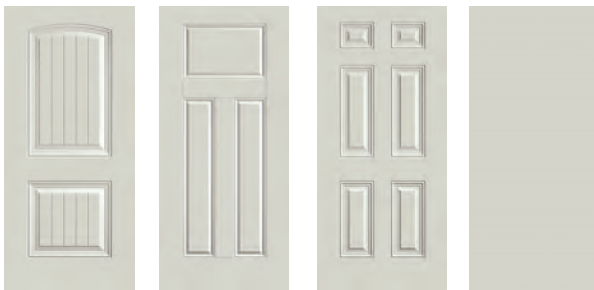

Traditions

205HD ■ 6 2'8" x 6'8" 2'10" x 6'8" 3'0" x 6'8"	203HD ■ 6 2'8" x 6'8" 2'10" x 6'8" 3'0" x 6'8"	210HD ■ 6 2'6" x 6'8" ‡ 2'8" x 6'8" ‡ 2'10" x 6'8" ‡ 3'0" x 6'8" ‡	100 ■ 6 2'0" x 6'8" 2'4" x 6'8" 2'6" x 6'8" ‡ 2'8" x 6'8" ‡ 2'10" x 6'8" ‡ 3'0" x 6'8" ‡