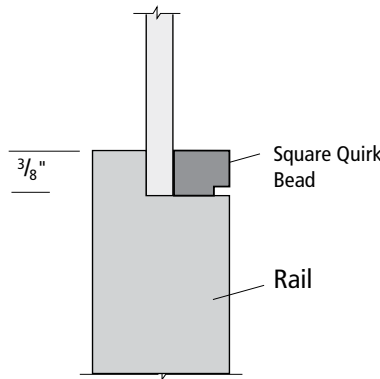

NEW MODERN QUIRK #8601

SPECIES

Premium Primed
Douglas Fir

SPECIFICATIONS

Thickness: 1³/₈ and 1³/₄

Heights: 6/8, 7/0*, 7/6 and 8/0

Panel (7/6 and 8/0 Only): 1/4" Flat panel

Door Dimensions (Includes ovolo/quirk bead):

Stiles: 4¹/₂" Mid Rail: 4⁵/₈"

Top Rail: 4¹/₂"* Bottom Rail: 9¹/₈"*

† Please contact your dealer for availability.

* 7/0 Doors may have a larger top and or bottom rail.

Note: 7/6 and 8/0 Wood bars will have an extra row of lites instead of a bottom panel.

Due to ongoing product development we reserve the right to make changes in design, materials and specifications without notice.

Please contact your dealer for more information.