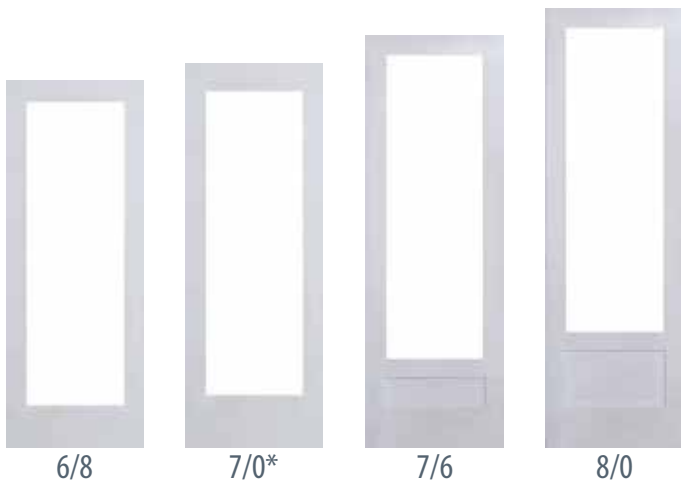

NEW MODERN QUIRK #8601

SPECIES

Premium Primed
Douglas Fir

SPECIFICATIONS

Thickness: 1³/₈ and 1³/₄

Heights: 6/8, 7/0*, 7/6 and 8/0

Panel (7/6 and 8/0 Only): 1/4" Flat panel

Door Dimensions (Includes ovolo/quirk bead):

Stiles: 4¹/₂" Mid Rail: 4⁵/₈"

Top Rail: 4¹/₂"* Bottom Rail: 9¹/₈"*

† Please contact your dealer for availability.

* 7/0 Doors may have a larger top and or bottom rail.

Note: 7/6 and 8/0 Wood bars will have an extra row of lites instead of a bottom panel.

Due to ongoing product development we reserve the right to make changes in design, materials and specifications without notice.

Please contact your dealer for more information.