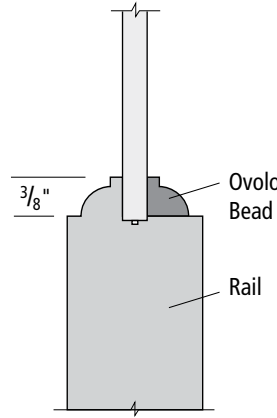

TRADITIONAL OVOLO #1501

SPECIES

Premium Primed
Douglas Fir
Red Oak†
Walnut†
Mahogany†
Maple†
Cherry†
Pine†
Poplar†
knotty Alder†