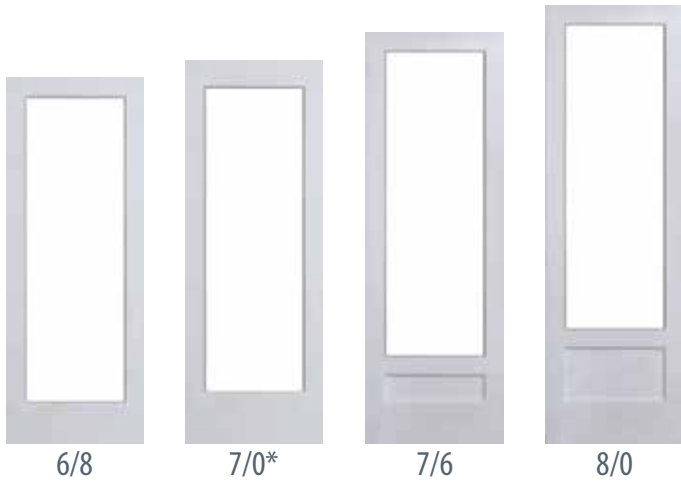

TRADITIONAL OVOLO #1501

SPECIES

Premium Primed
Douglas Fir
Red Oak†
Walnut†
Mahogany†
Maple†
Cherry†
Pine†
Poplar†
knotty Alder†